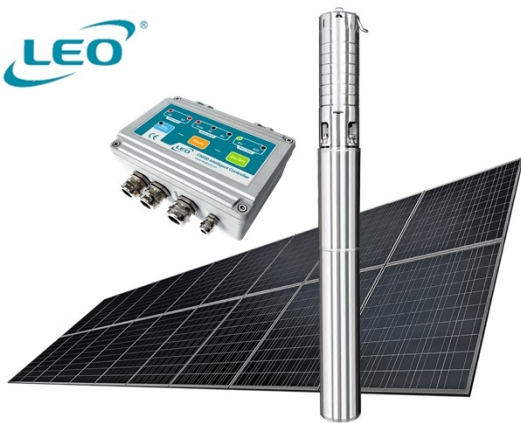

BOMBAS POZO SOLAR LEO HIBRIDA MODELO 4LPS5/8

Ficha Técnica	
Modelo	BOMBA POZO
HP	1.5
VDC	60-400
VAC	60-300
DESCARGA	1.5
DIAMETRO	4
FLUJO MAX	10.2
ALTURA MAX	90