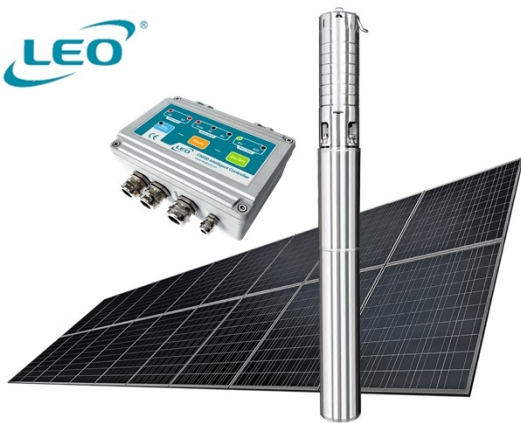

BOMBA POZO SOLAR LEO HIBRIDA MODELO 4LPS8/8

Ficha Técnica

Modelo	BOMBA POZO
HP	3
VAC	60-300
DESCARGA	2
VDC	60-400
DIAMETRO	4
FLUJO MAX	15.3
ALTURA MAX	90