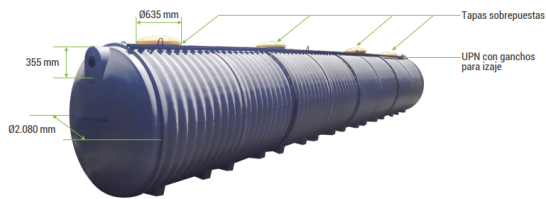

## ESTANQUE DE AGUA HORIZONTAL PARA ENTERRAR 40.000 LITROS

### Ficha Técnica

<b>Modelo</b>	EHHER-40000
<b>CAPACIDAD</b>	40000 L
<b>ALTO</b>	2.240 mm
<b>DIÁMETRO</b>	2.050 mm
<b>LARGO</b>	12.370 mm
<b>TAPA</b>	600 mm
<b>CANTIDAD TAPAS</b>	4